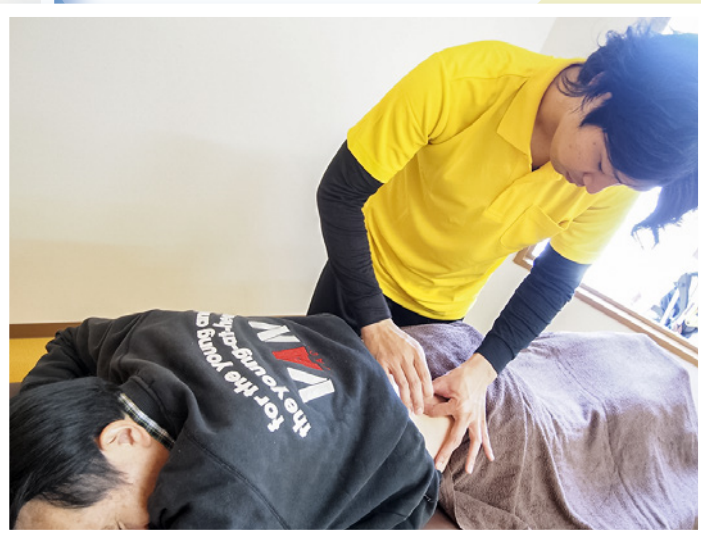

お店にとっての酸素カプセルの魅力とは？

スポーツ選手にとっては、既に必要不可欠な製品になっているのではないのでしょうか。少しでも早くケガからの回復や、疲労からのリカバリーを含めとても魅力的でした。

自分も幼少期からサッカーに携わってきましたが、周りでケガで活躍できなかつたり思うようなプレーが出来なかった様子を見てきましたので、酸素カプセルが少しでも頑張っている選手たちの力になればと期待しています。

【美容鍼灸】

9月より、エステや美容鍼灸の経験豊富な女性鍼灸師がアスイクに仲間入りし、アスイクでも美容部門をスタートしています！顔のむくみ・シワ・しみ・くすみ・くま、この強烈な紫外線でダメージを受けているお肌のケアなど本当にたくさんの良い効果が期待できます。この機会にみなさん美容鍼灸をお試しください！もちろん痛くありませんよ(^^)

☆モニター募集中☆
お問い合わせください！